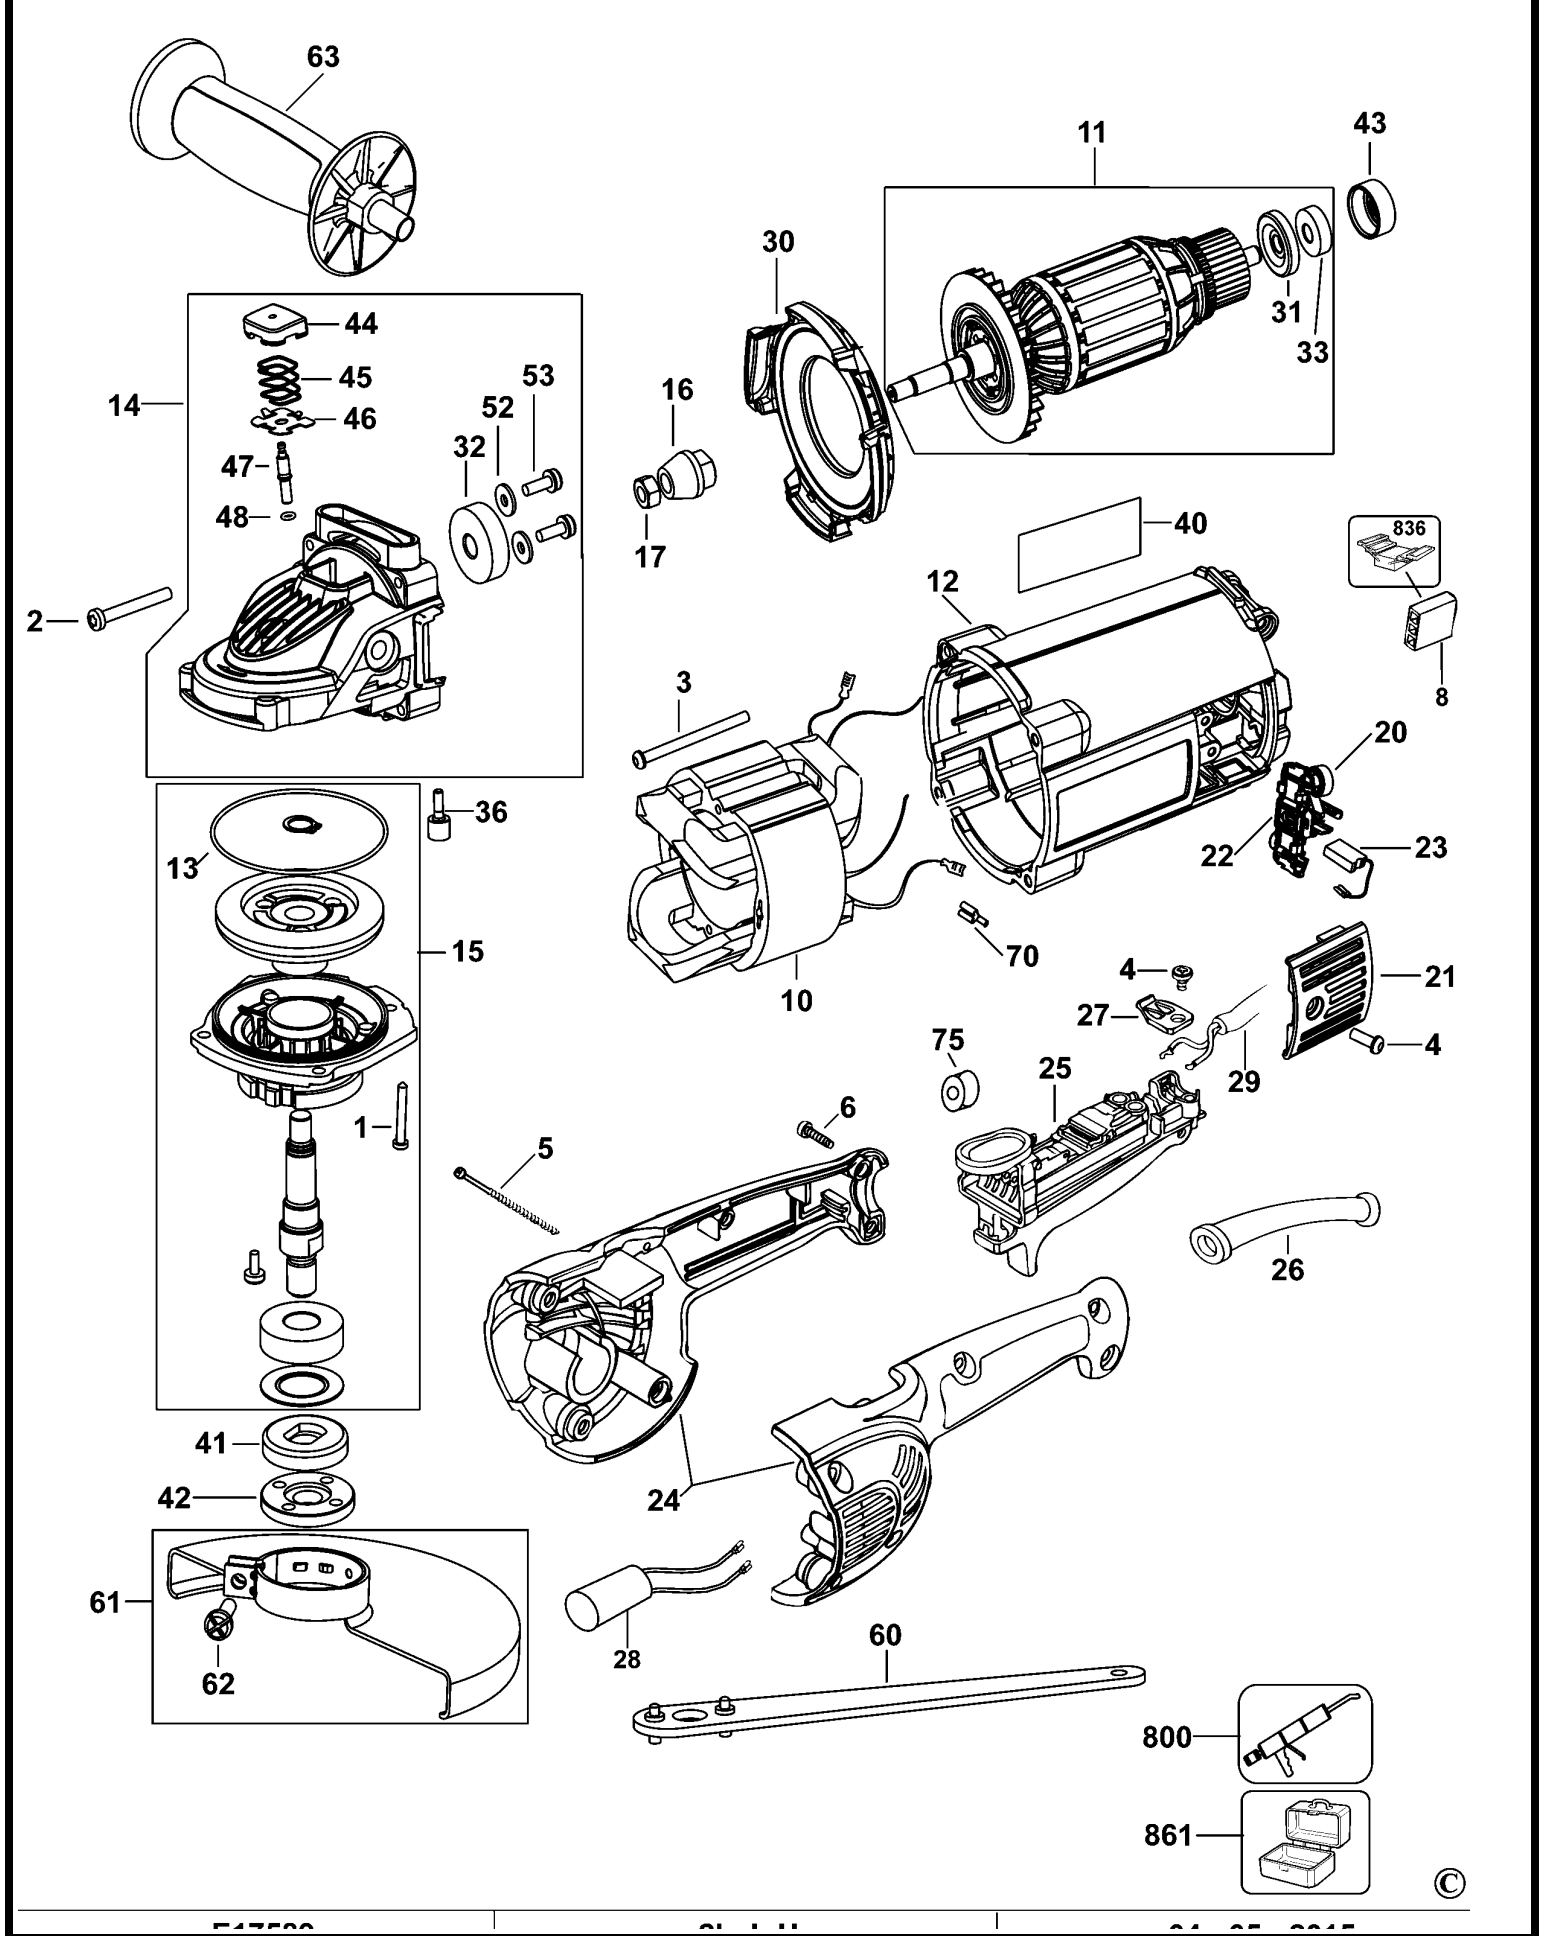

DWE492S ANGLE GRINDER 1

Parts List DWE492S ANGLE GRINDER 1

Item	Part Number	Qty	Part Description	General Description	Other Info	Repair Inst	Markets
1	330045-14	4	SCREW			No	QS
2	330019-26	4	SCREW			No	QS
3	330019-19	2	SCREW			No	QS
4	330019-11	2	SCREW	M4.55x13 T20		No	QS
5	330019-50	3	SCREW	M4.55x50 PLASTIC THD		No	QS
6	330019-32	4	SCREW			No	QS
8	604389-00	1	CONNECTOR			No	QS
10	N866739	1	FIELD SA			No	QS
11	N467980	1	ARMATURE SA			No	QS
12	393239-01	1	FIELD CASE			No	QS
13	397031-00	1	O RING			No	QS
14	N497002	1	GEARCASE SA			No	QS
15	N497001	1	GEARCASE COVER SA			No	QS
16	N407625	1	PINION			No	QS
17	330015-03	1	NUT	M8x1.25		No	QS
20	609987-00	2	BRUSH SPRING			No	QS
21	394387-01	2	BRUSH COVER			No	QS
22	N410308	1	BRUSH HOLDER SA			No	QS
23	N404514	1	BRUSH PAIR			No	QS
24	395185-00	1	HANDLE SA			No	QS
25	393438-02	1	SWITCH			No	QS
26	N219433	1	CORD PROTECTOR			No	QS
27	398217-00	1	CORD CLAMP			No	QS
28	397257-01	1	CAPACITOR			No	QS
29	N409123	1	CORDSET (EURO)			No	QS
30	631350-00	1	BAFFLE			No	QS
31	393238-00	1	SHIELD			No	QS
32	N389509	1	BEARING			No	QS
33	N110359	1	BEARING			No	QS
36	N033051	1	SCREW			No	QS
40	N427134	1	RATING PLATE			No	QS
41	403150-01	1	INNER FLANGE			No	QS

Parts List DWE492S ANGLE GRINDER 1

Item	Part Number	Qty	Part Description	General Description	Other Info	Repair Inst	Markets
42	401678-05	1	OUTER FLANGE			No	QS
43	609970-00	1	SLEEVE INSULATING			No	QS
44	630553-00	1	CAP			No	QS
45	638328-00	1	SPRING			No	QS
46	635908-00	1	RETAINER			No	QS
47	634589-00	1	PIN			No	QS
48	750831	1	O RING			No	QS
52	640591-00	2	WASHER			No	QS
53	330045-67	2	SCREW			No	QS
60	635261-00	1	WRENCH PIN			No	QS
61	N419366	1	GUARD SA			No	QS
62	330024-23	1	SCREW			No	QS
63	651858-01	1	SIDE HANDLE			No	QS
70	612273-00	2	TERMINAL			No	QS
75	N419846	1	SUPPRESSOR			No	QS
800	583534-00	1	GREASE	50 GRAMS - NYE RHEOL		No	QS
836	559638-99	1	S.T.TERMINAL EXTRACTOR			No	QS
861	644490-00	1	KITBOX			No	QS